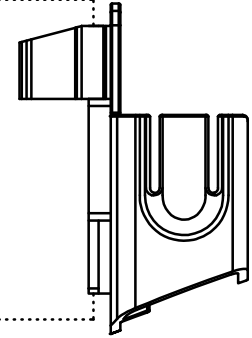

AG 150

Wandmontage / Wall fastening

Lochabstand / Hole center distance: 71mm

Dübel / Dowel: Ø5mm

AG 151

Stativhalter / Stand holder

Gemeinsame Teile / Common parts

Klemmen für Fühler und Stative

Clamps for probes and stands

01/2017 BA80070de01_AG150_151

AG 150

Wandmontage / Wall fastening

Lochabstand / Hole center distance: 71mm

Dübel / Dowel: Ø5mm

AG 151

Stativhalter / Stand holder