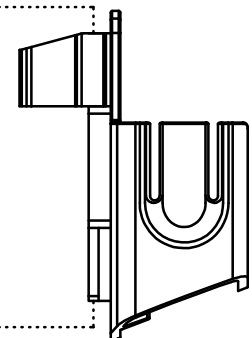

AG 150

Wandmontage / Wall fastening

Lochabstand / Hole center distance: 71mm

Dübel / Dowel: Ø5mm

AG 151

Stativhalter / Stand holder

Gemeinsame Teile / Common parts

Klemmen für Fühler und Stative

Clamps for probes and stands

01/2017 BA80070de01_AG150_151

AG 150

Wandmontage / Wall fastening

Lochabstand / Hole center distance: 71mm

Dübel / Dowel: Ø5mm

AG 151

Stativhalter / Stand holder