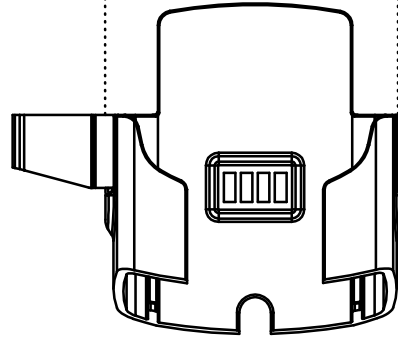

AG 150

Wandmontage / Wall fastening

Lochabstand / Hole center distance: 71mm

Dübel / Dowel: Ø5mm

AG 151

Stativhalter / Stand holder

Gemeinsame Teile / Common parts

Klemmen für Fühler und Stative

Clamps for probes and stands

01/2017 BA80070de01_AG150_151

AG 150

Wandmontage / Wall fastening

Lochabstand / Hole center distance: 71mm

Dübel / Dowel: Ø5mm

AG 151

Stativhalter / Stand holder

Gemeinsame Teile / Common parts

Klemmen für Fühler und Stative

Clamps for probes and stands

01/2017 BA80070de01_AG150_151