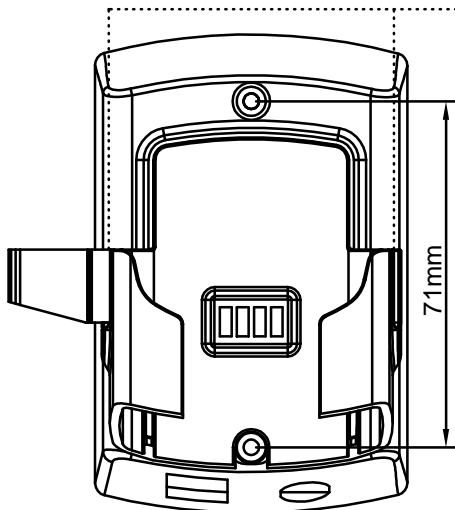

AG 150

Wandmontage / Wall fastening

Lochabstand / Hole center distance: 71mm

Dübel / Dowel: Ø5mm

AG 151

Stativhalter / Stand holder

Gemeinsame Teile / Common parts

Klemmen für Fühler und Stative

Clamps for probes and stands

01/2017 BA80070de01_AG150_151

AG 150

Wandmontage / Wall fastening

Lochabstand / Hole center distance: 71mm

Dübel / Dowel: Ø5mm

AG 151

Stativhalter / Stand holder