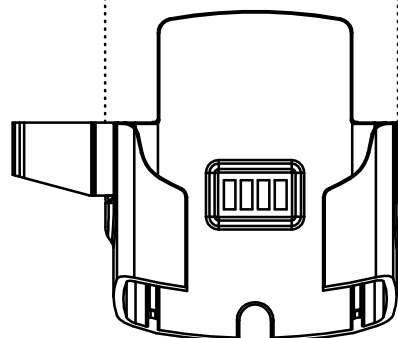

AG 150

Wandmontage / Wall fastening

Lochabstand / Hole center distance: 71mm

Dübel / Dowel: Ø5mm

AG 151

Stativhalter / Stand holder

Gemeinsame Teile / Common parts

Klemmen für Fühler und Stative

Clamps for probes and stands

01/2017 BA80070de01_AG150_151

AG 150

Wandmontage / Wall fastening

Lochabstand / Hole center distance: 71mm

Dübel / Dowel: Ø5mm

AG 151

Stativhalter / Stand holder

Gemeinsame Teile / Common parts

Klemmen für Fühler und Stative

Clamps for probes and stands

01/2017 BA80070de01_AG150_151