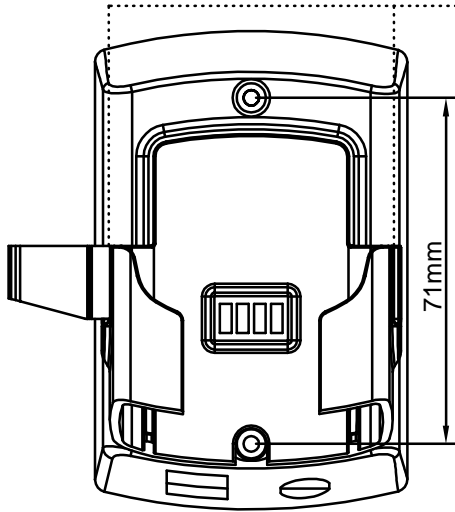

AG 150

Wandmontage / Wall fastening

Lochabstand / Hole center distance: 71mm

Dübel / Dowel: Ø5mm

AG 151

Stativhalter / Stand holder

Gemeinsame Teile / Common parts

Klemmen für Fühler und Stative

Clamps for probes and stands

01/2017 BA80070de01_AG150_151

AG 150

Wandmontage / Wall fastening

Lochabstand / Hole center distance: 71mm

Dübel / Dowel: Ø5mm

AG 151

Stativhalter / Stand holder